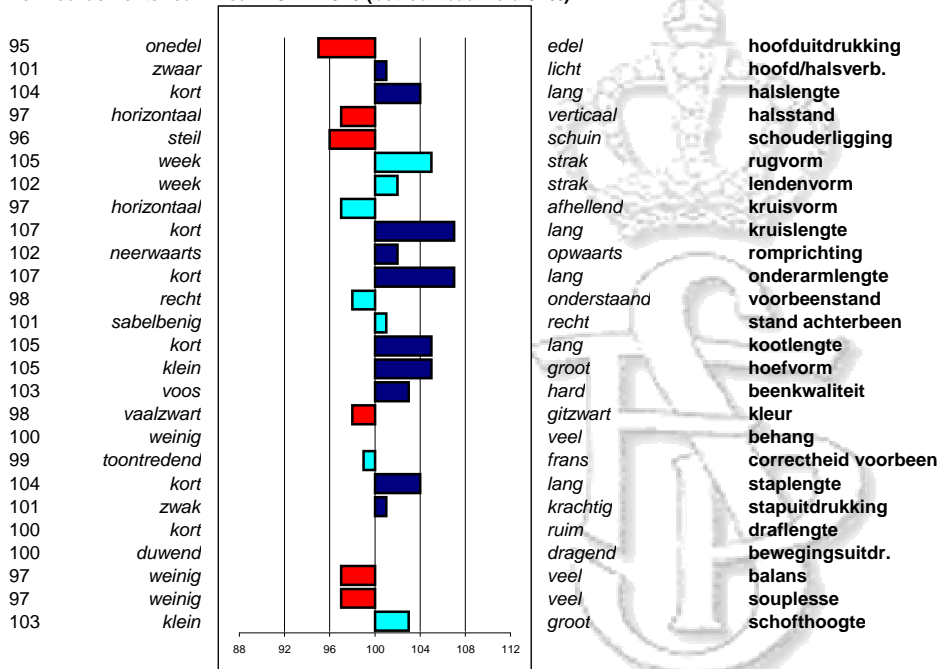

Resultaten Centraal Onderzoek

CO	
Stap	6.5
Draf	7
Galop	6.5
Rijproef	7
Menproef	7
trekproef	6.5
showproef	6.5
trainingsrapport	8
stalgedrag	8.5
karakter	8

Gegevens geboorteregistratie

Percentage aftekening toegestaan:	6.2% (36)
Percentage aftekening niet-toegestaan:	0.2% (1)

Veulengegevens

1e premie	57
2e premie	136
3e premie	76
niet geprimeerd	1

Keuringsresultaten nakomelingen

Merries Stb:	97
Merries Ster:	59
Merries Sterperc:	37.8%
Merries Model:	0
Merries Preferent:	0
Merries Prestatie:	0
Merries niet opgenomen:	4
Ruinen Rb:	26
Ruinen Rb Ster:	20
Hengsten Stb:	1
Hengsten Vb Ster:	12
Sportpaarden:	1

Fokwaarden exterieur lineair 19-12-2010 (betrouwbaarheid 92%)

Fokwaarden waarderend (betrouwbaarheid 92%)

rastype	bouw	beenwerk	stap	draf	totaal
98	104	103	104	101	102