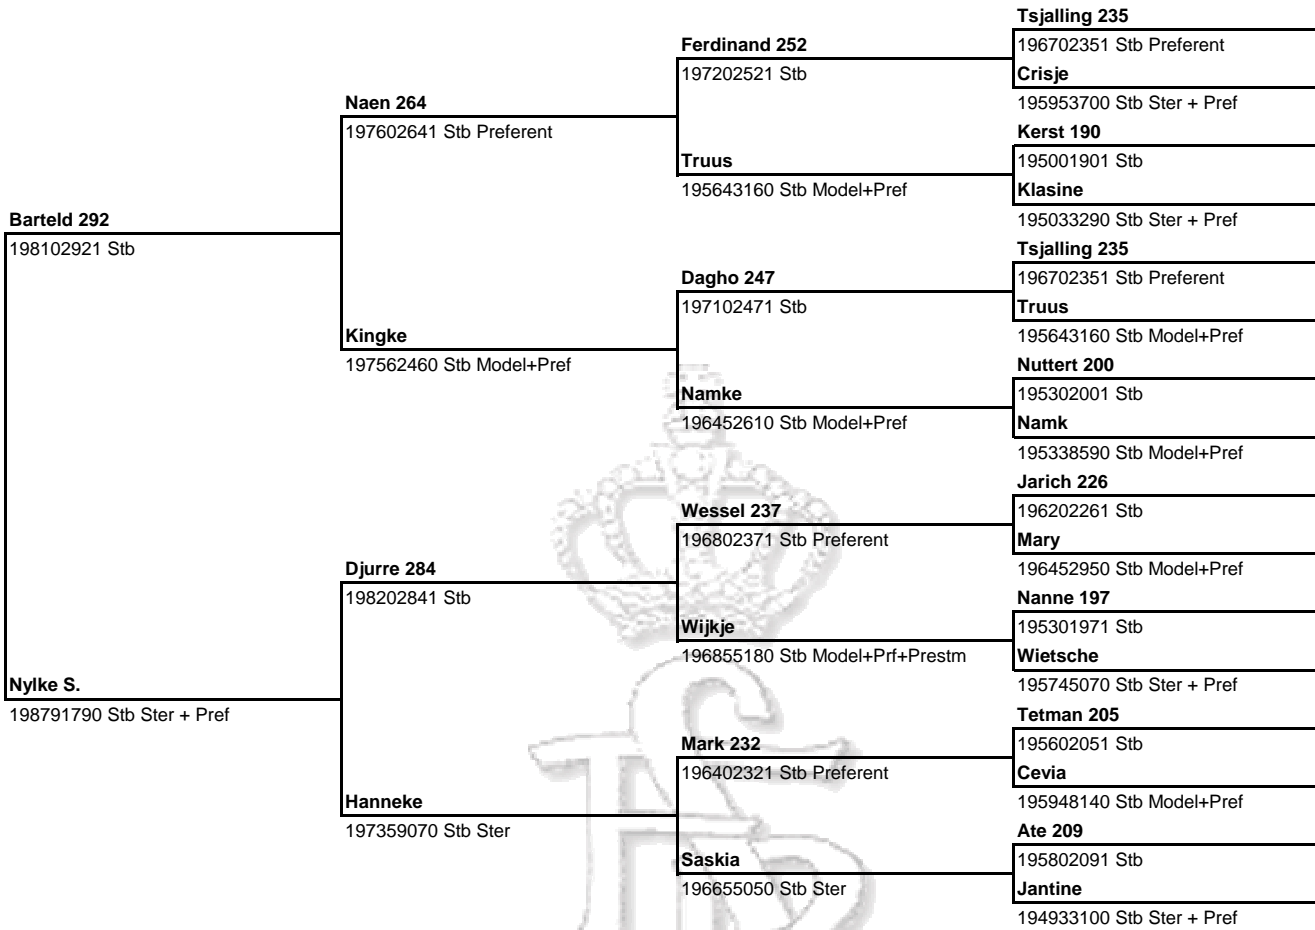

Register: Stb **Schofthoogte:** 163 (01-Sep-1995)
Geboortedatum: 24-06-1991 **Merriestam:** 046 (generatie 7)
Levensnummer: 199111221 **Verwantschaps%:** 16 (14-Jan-2010)
Fokker: Nina C. Miller, Checkerboard Farms, Norco, CA 92860
Eigenaar: Nina C. Miller, Checkerboard Farms, Norco, CA 92860